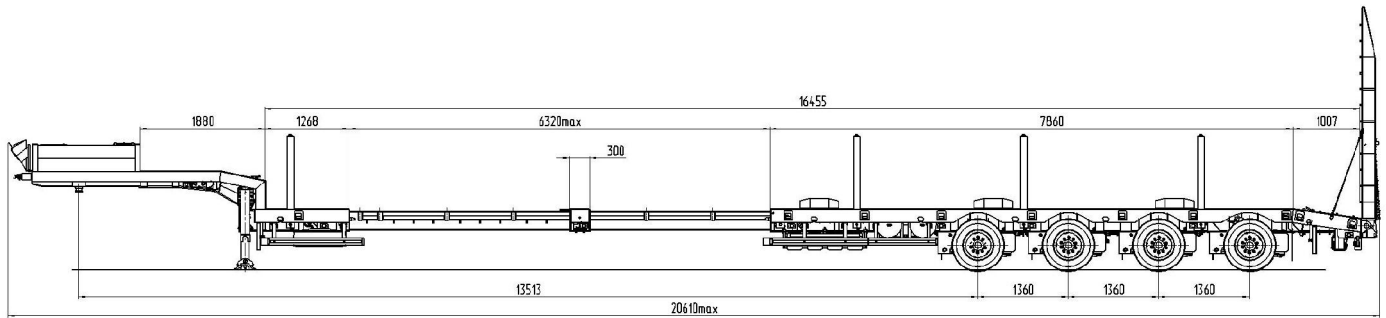

()

		15700
,	66000	61000
,	50300	45300
,	22000	17000
,	44000	44000
,	-	5000
,		2530
,		3030
,	9450	10450, 11450, 12450, 13450, 14450, 15450
/		BPW () / 1, 2 3 ,
/	4	235/75R17,5 / 16+2
	3,5	JOST GF ()
		c EBS WABCO () , JOST
	() ,	(SUER) ,