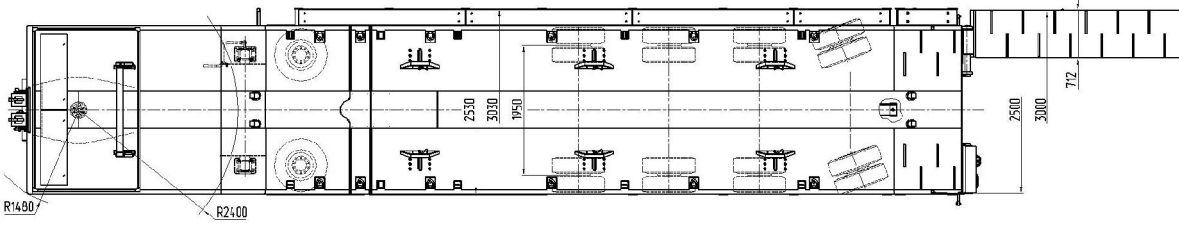

()

		15700
,	66000	61000
,	50300	45300
,	22000	17000
,	44000	44000
,	-	5000
,		2530
,		3030
,	9450	10450, 11450, 12450, 13450, 14450, 15450
/		BPW () / 1, 2 3 ,
/	4	235/75R17,5 / 16+2
	3,5	JOST GF ()
		c EBS WABCO () , JOST
	() ,	(SUER) ,